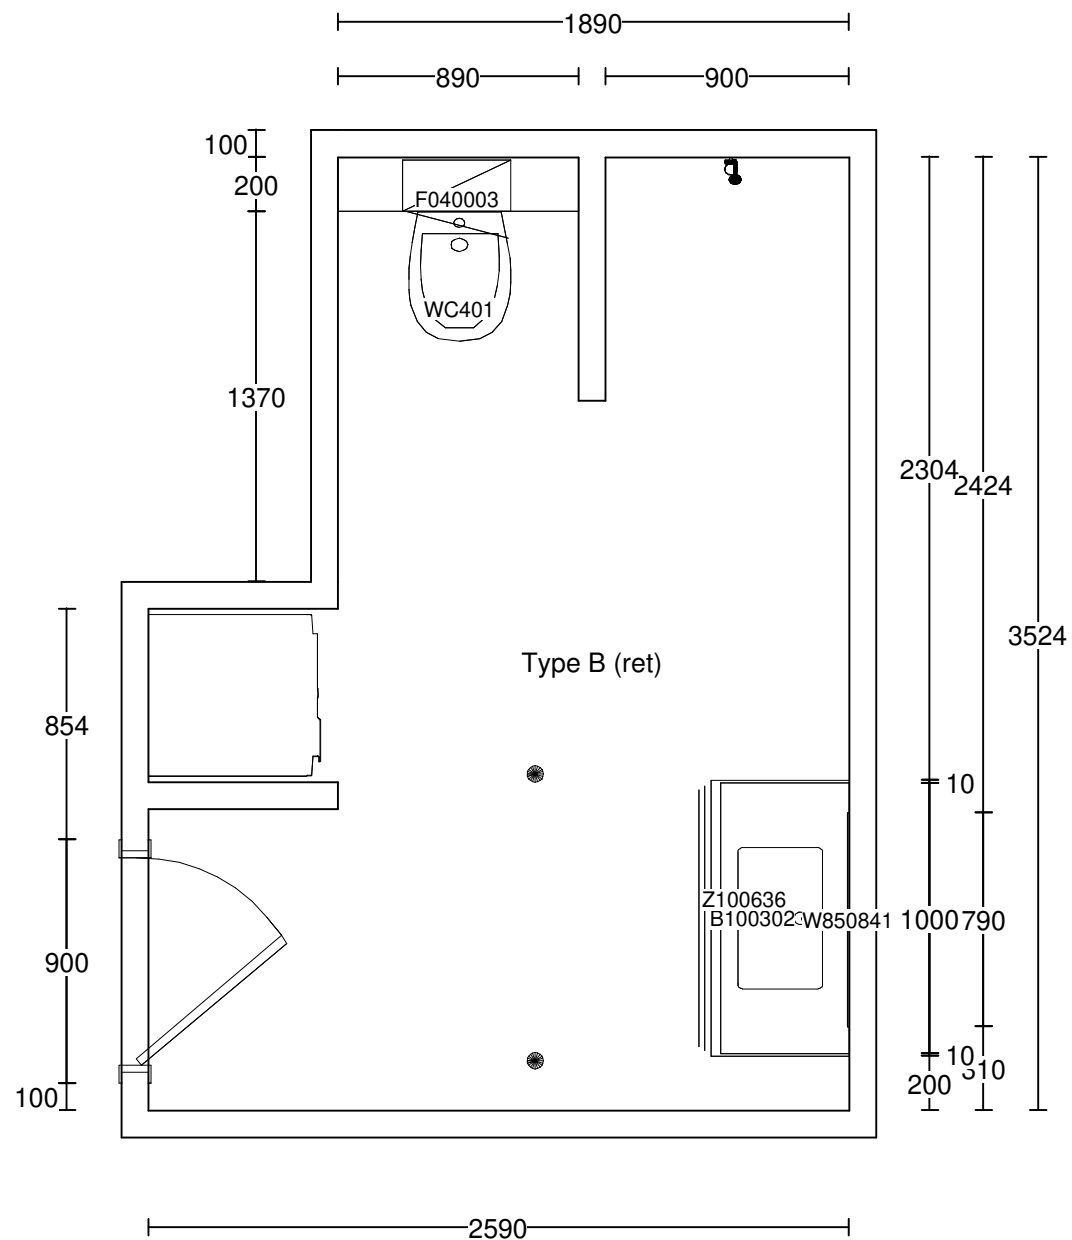

Kunde/Leveringsadresse: MH Projektudvikling A/S Havneparken 14 B 3, 7100 Vejle	Butik: HTH Vejle A/S Stiftsvej 57 A 7100 Vejle	Info: Model: Mono (ny hvid) Tilbudsnr: BIOS5411 , Tegningsnr: 2 Revideret: 2022-07-27, Revisionsnr: 9 Oprettet: 2022-07-26		
MH Projektudvikling A/S Margrethehøj, Type B - ret - Kly 7120 Vejle Øst	Sælger: Birthe Østergaard	Lev. uge/år: 0 2023 Tegningen er kun retningsgiven (C) Copyright HTH Køkkenforum og ikke en ordrebekræftelse		Hele rummet (Dybdemål er ekskl. låge) Ordrenr: www.hth.dk