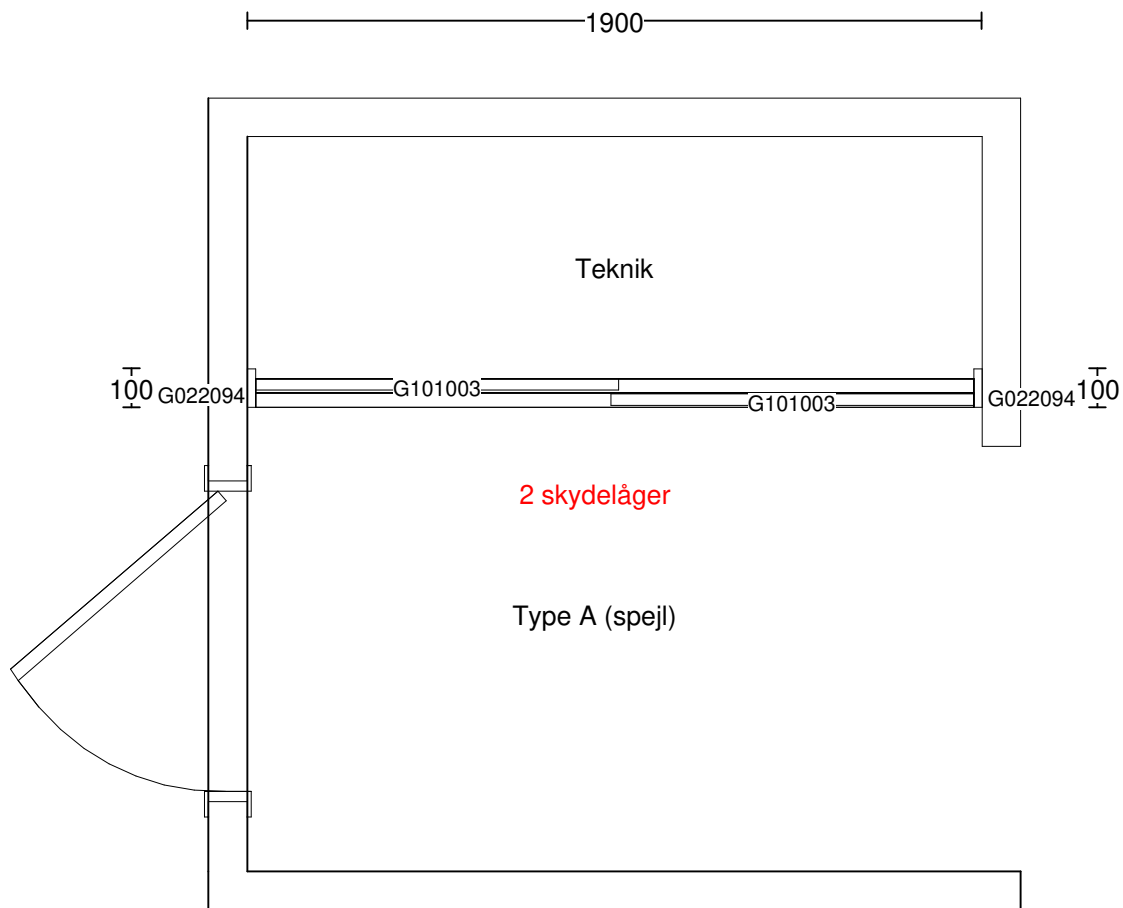

Kunde/Leveringsadresse:	Butik:	Info:	
MH Projektudvikling A/S Havneparken 14 B 3, 7100 Vejle	HTH Vejle A/S Stiftsvej 57A	Model: Standard Alu Light	
	7100 VEJLE	Tilbudsnr: BIOS5800 , Tegningsnr: 5	
	Sælger: Birthe Østergaard	Revideret: 2022-08-04, Revisionsnr: 13	
MH Projektudvikling A/S Margrethehøj, Type A - spejl - P 7120 Vejle Øst		Oprettet: 2023-07-19	
		Skala: Hele rummet (Dybde mål er ekskl. låger)	
		Lev. uge/år: 0 2023	
		Tegningen er kun retningsgiven (C) Copyright HTH Køkkenforum og ikke en ordrebekræftelse	
		Ordrenr:	www.hth.dk