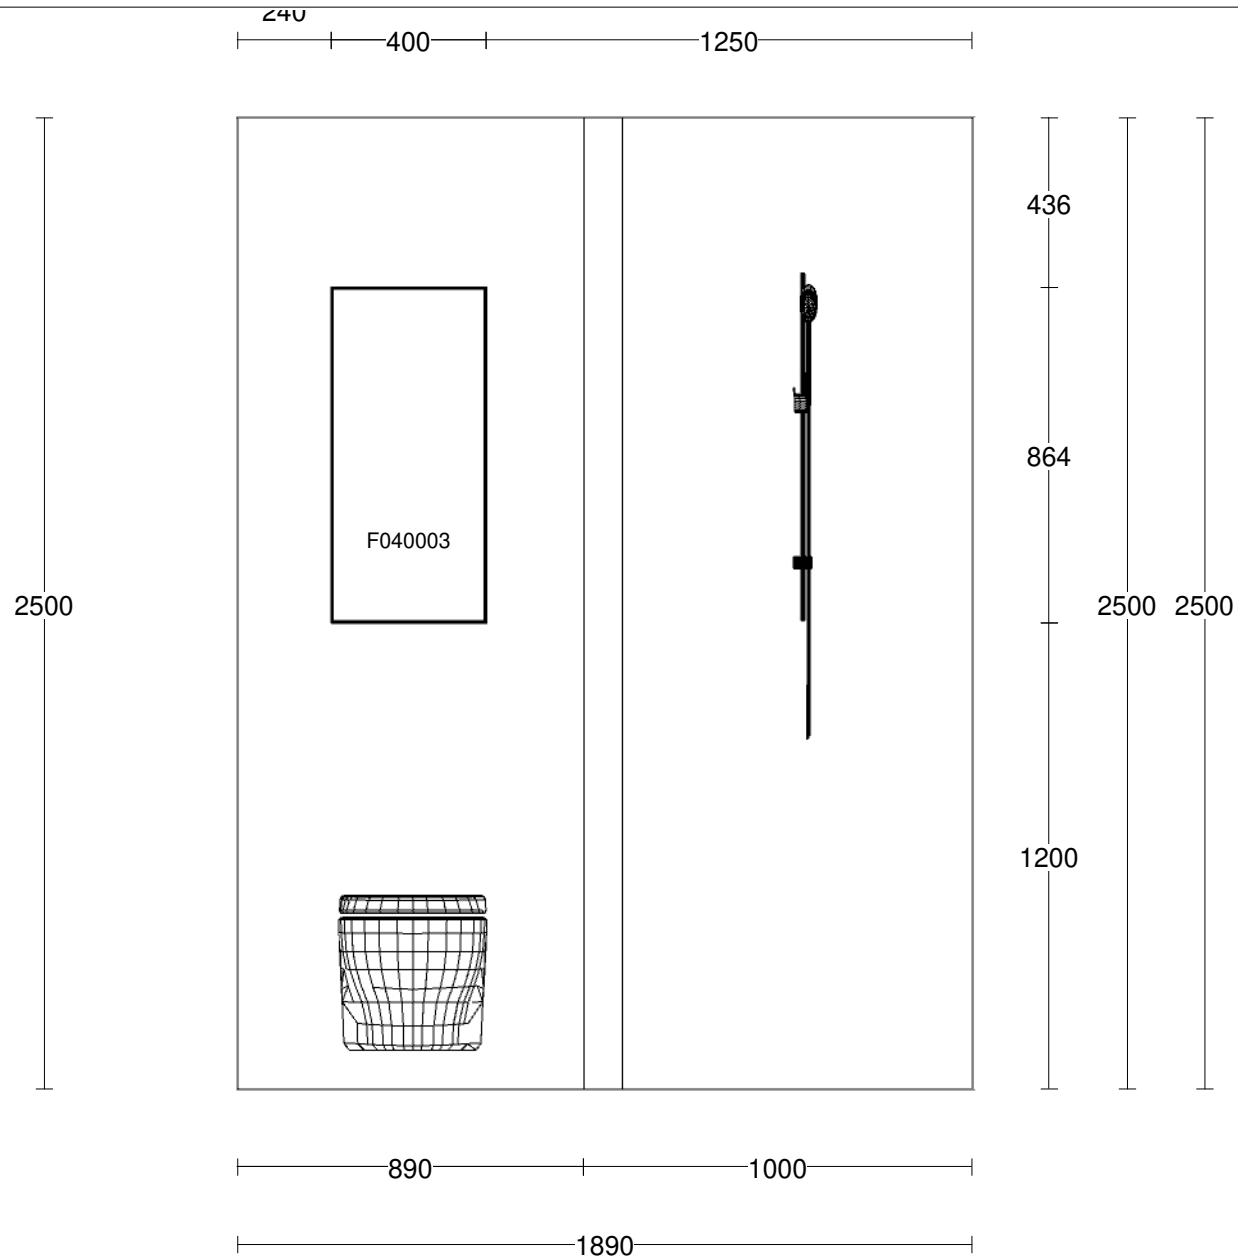

Kunde/Leveringsadresse:	Butik:	Info:		
MH Projektudvikling A/S Havneparken 14 B 3, 7100 Vejle	HTH Vejle A/S Stiftsvej 57 A 7100 Vejle	Model:	Mono (ny hvid)	
MH Projektudvikling A/S Margrethehøj, Type B - ret - Kly 7120 Vejle Øst	Sælger: Birthe Østergaard	Tilbudsnr:	BIOS5411 , Tegningsnr: 2	
		Revideret:	2022-07-27, Revisionsnr: 9	
		Oprettet:	2022-07-26	
		Skala:	Hele rummet (Dybde mål er ekskl. låge)	
		Lev. uge/år: 0 2023	Ordrenr:	
		Tegningen er kun retningsgiven (C) Copyright HTH Køkkenforum og ikke en ordrebekræftelse		www.hth.dk