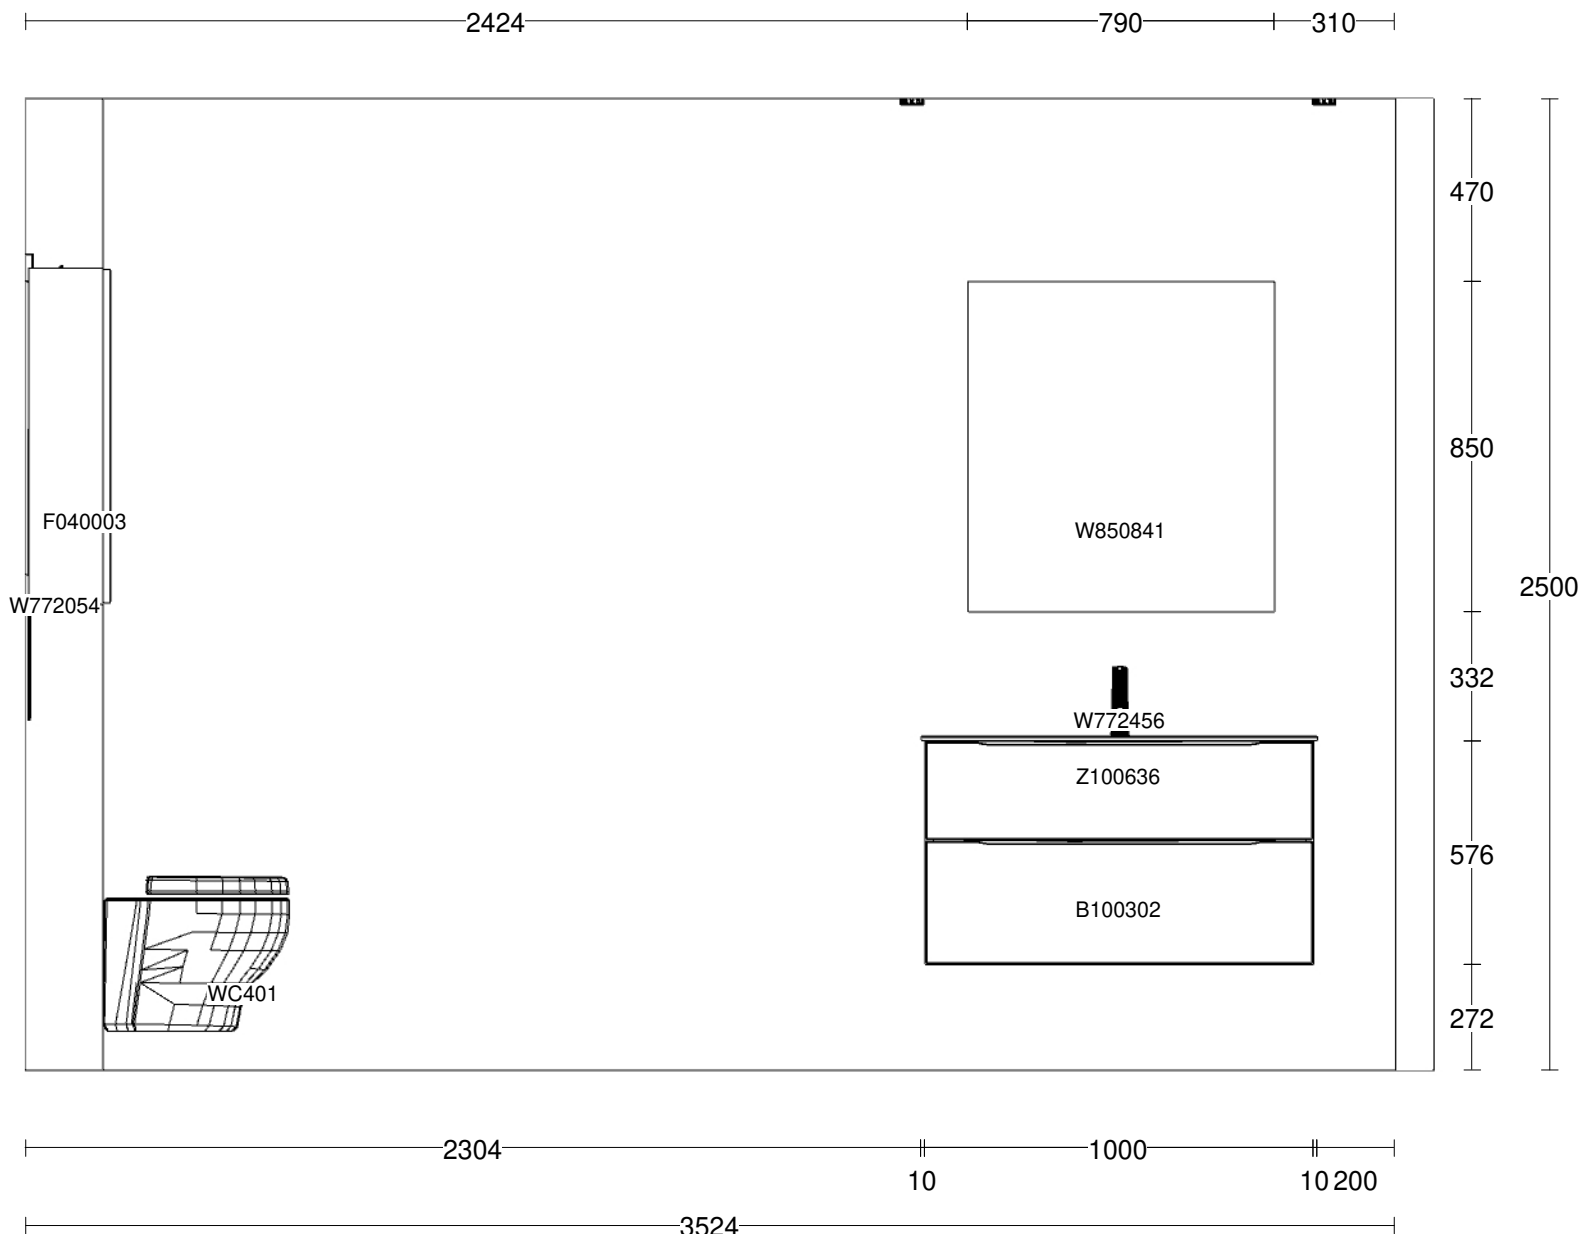

Kunde/Leveringsadresse:	Butik:	Info:		 www.hth.dk
MH Projektudvikling A/S Havneparken 14 B 3, 7100 Vejle	HTH Vejle A/S Stiftsvej 57 A 7100 Vejle	Model:	Mono (ny hvid)	
MH Projektudvikling A/S Margrethehøj, Type B - ret - Kly 7120 Vejle Øst	Sælger: Birthe Østergaard	Tilbudsnr:	BIOS5411 , Tegningsnr: 2	
		Revideret:	2022-07-27, Revisionsnr: 9	
		Oprettet:	2022-07-26	
		Skala:	Hele rummet (Dybde mål er ekskl. låge)	
		Lev. uge/år:	0 2023	
		Tegningen er kun retningsgiven	Ordrenr:	
		og ikke en ordrebekræftelse	(C) Copyright HTH Køkkenforum