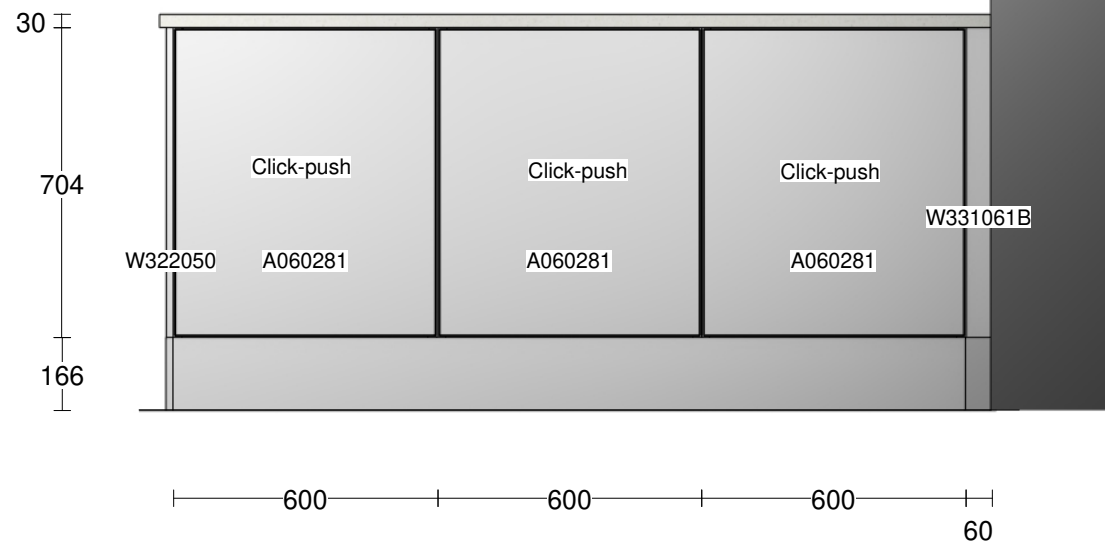

<b>Kunde/Leveringsadresse:</b> MH Projektudvikling A/S Havneparken 14 B 3, 7100 Vejle	<b>Butik:</b> HTH Vejle A/S Stiftsvej 57A  7100 VEJLE	<b>Info:</b> Model: Mono (ny hvid) Tilbudsnr: BIOS5800 , Tegningsnr: 1 Revideret: 2022-08-04, Revisionsnr: 13 Oprettet: 2023-07-19	
<b>MH Projektudvikling A/S</b> Margrethehøj, Type A - spejl - P 7120 Vejle Øst	<b>Sælger: Birthe Østergaard</b>	Lev. uge/år: 0 2023 Tegningen er kun retningsgiven og ikke en ordrebekræftelse (C) Copyright HTH Køkkenforum	