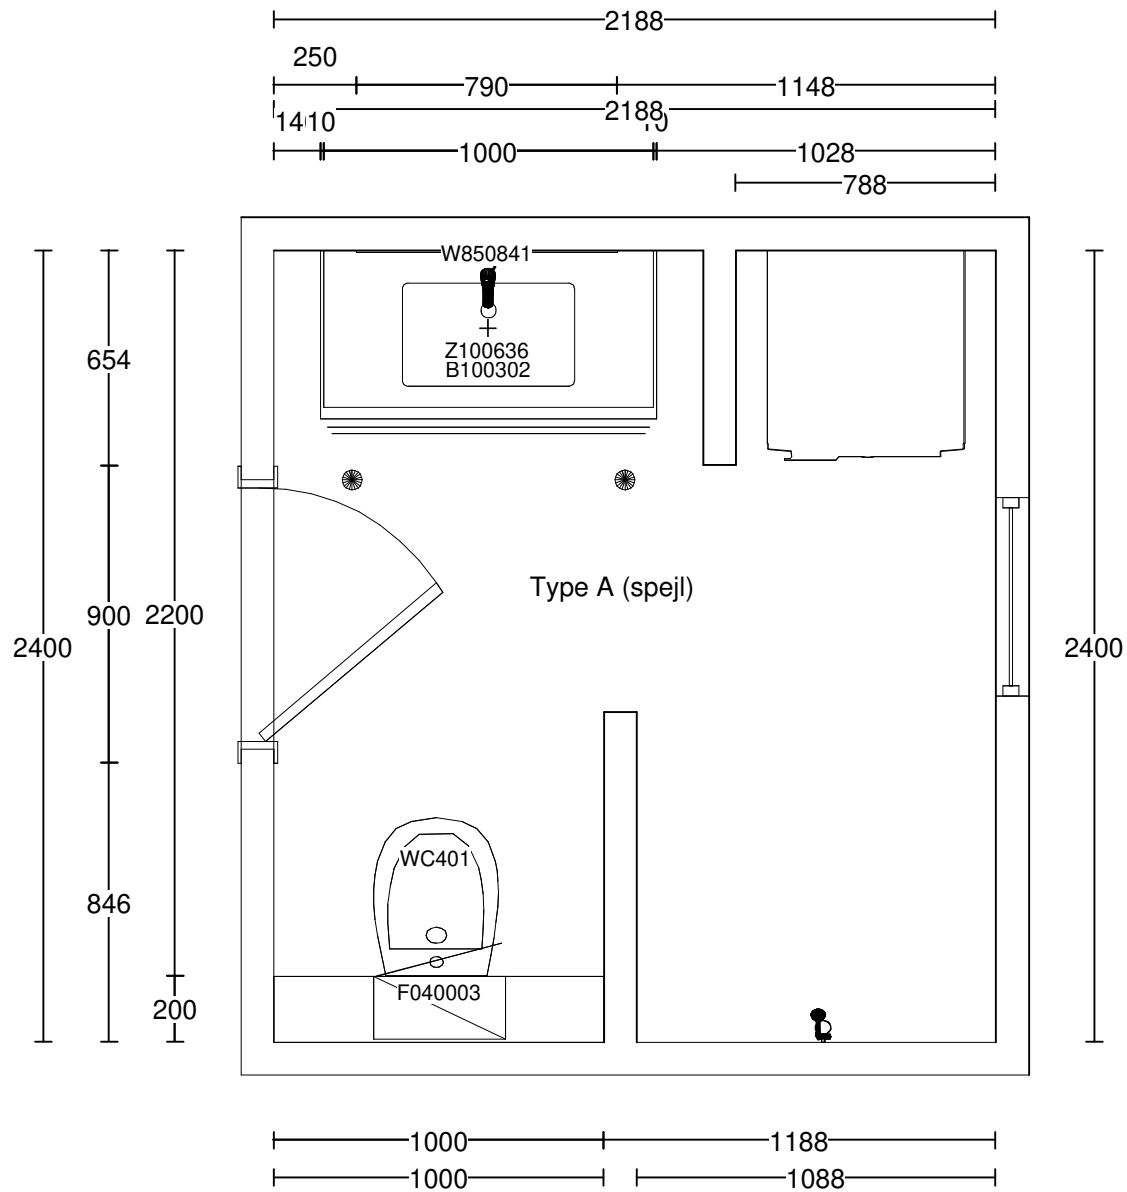

Kunde/Leveringsadresse:

MH Projektudvikling A/S
Havneparken 14 B 3,
7100 Vejle

MH Projektudvikling A/S
Margrethehøj, Type A - spejl - K
7120 Vejle Øst

Butik:

HTH Vejle A/S
Stiftsvej 57 A

7100 Vejle
Sælger: Birthe Østergaard

Info:

Model: Mono (ny hvid)
Tilbudsnr: BIOS5409 , Tegningsnr: 2
Revideret: 2022-07-27, Revisionsnr: 10
Oprettet: 2022-07-23
Skala: Hele rummet (Dybdemål er ekskl. låge
Lev. uge/år: 0 2023
Tegningen er kun retningsgiven (C) Copyright HTH Køkkenforum
og ikke en ordrebekræftelse