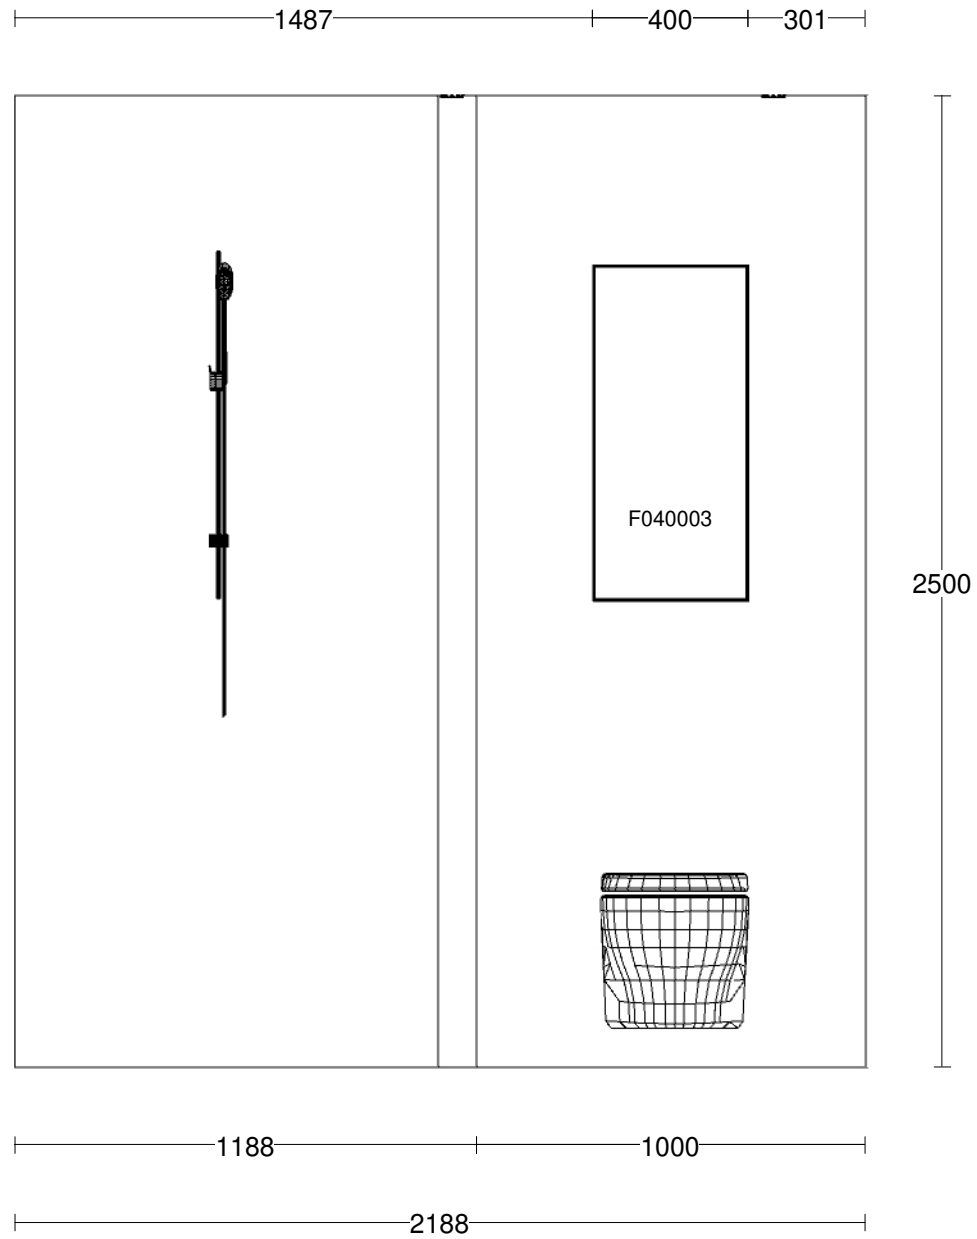

7100 Vejle  
Sælger: Birthe Østergaard

**Info:**

Model: Mono (ny hvid)  
Tilbudsnr: BIOS5409 , Tegningsnr: 2  
Revideret: 2022-07-27, Revisionsnr: 10  
Oprettet: 2022-07-23  
Skala: Hele rummet (Dybdemål er ekskl. låge  
Lev. uge/år: 0 2023  
Tegningen er kun retningsgiven (C) Copyright HTH Køkkenforum  
og ikke en ordrebekræftelse