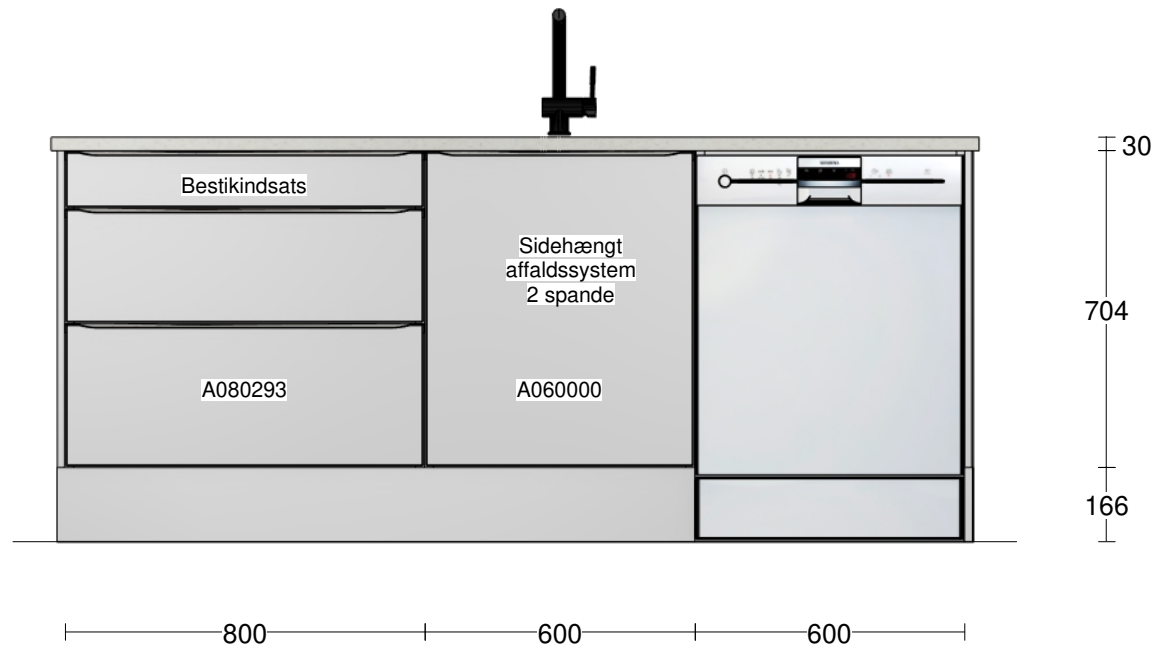

Kunde/Leveringsadresse: MH Projektudvikling A/S Havneparken 14 B 3, 7100 Vejle	Butik: HTH Vejle A/S Stiftsvej 57A 7100 VEJLE Sælger: Birthe Østergaard	Info: Model: Mono (ny hvid) Tilbudsnr: BIOS5801 , Tegningsnr: 1 Revideret: 2022-08-04, Revisionsnr: 9 Oprettet: 2023-07-19 Skala: Hele rummet (Dybdemål er ekskl. låge Lev. uge/år: 0 2023 Tegningen er kun retningsgiventegning og ikke en ordrebekræftelse	Ordrenr: (C) Copyright HTH Køkkenforum www.hth.dk