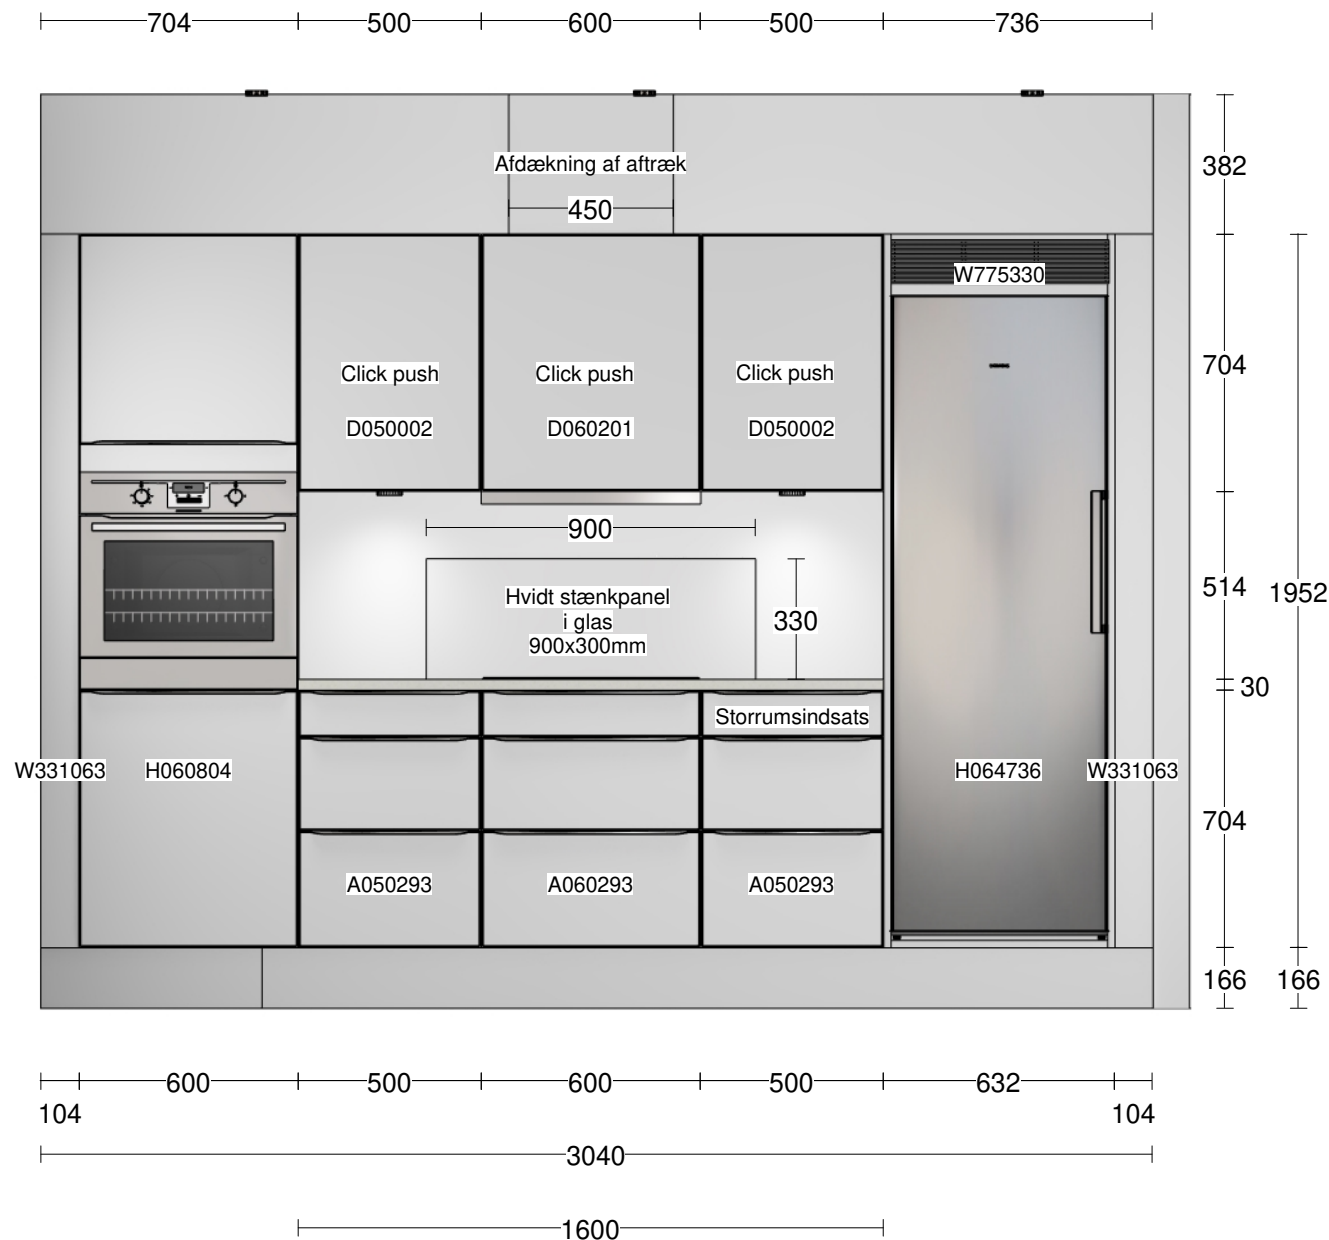

Kunde/Leveringsadresse: MH Projektudvikling A/S Havneparken 14 B 3, 7100 Vejle	Butik: HTH Vejle A/S Stiftsvej 57A 7100 VEJLE Sælger: Birthe Østergaard	Info: Model: Mono (ny hvid) Tilbudsnr: BIOS5801 , Tegningsnr: 1 Revideret: 2022-08-04, Revisionsnr: 9 Oprettet: 2023-07-19 Skala: Hele rummet (Dybde mål er ekskl. låge Lev. uge/år: 0 2023 Tegningen er kun retningsgiver (C) Copyright HTH Køkkenforum og ikke en ordrebekræftelse	Ordrenr:	 www.hth.dk
MH Projektudvikling A/S Margrethehøj, Type B - ret - P23 7120 Vejle Øst