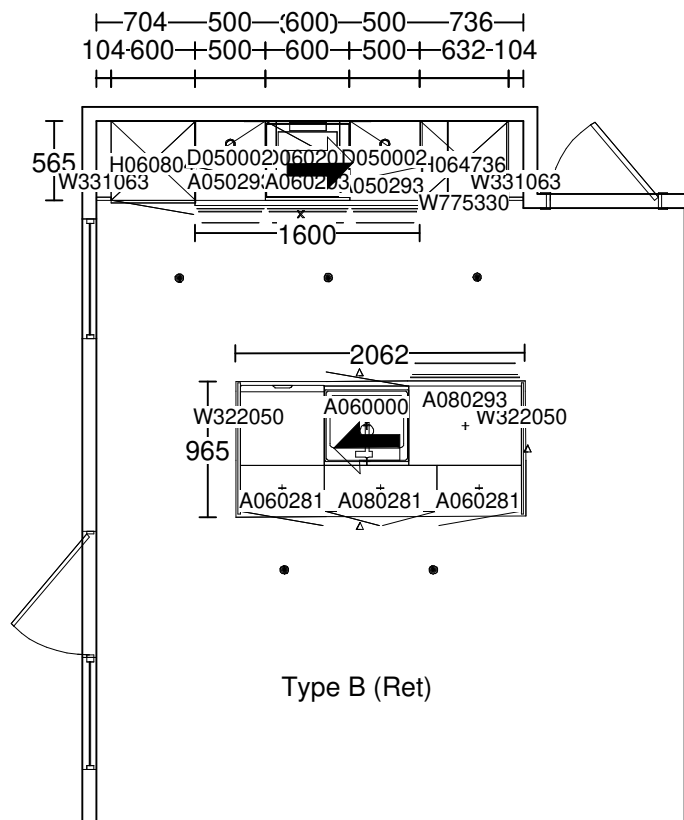

<b>Kunde/Leveringsadresse:</b>	<b>Butik:</b>	<b>Info:</b>	
MH Projektudvikling A/S Havneparken 14 B 3, 7100 Vejle	HTH Vejle A/S Stiftsvej 57A	<b>Model:</b> Standard Alu Light	
	7100 VEJLE	<b>Tilbudsnr:</b> BIOS5800 , Tegningsnr: 5	
	<b>Sælger:</b> Birthe Østergaard	<b>Revideret:</b> 2022-08-04, Revisionsnr: 13	
MH Projektudvikling A/S Margrethehøj, Type A - spejl - P 7120 Vejle Øst		<b>Oprettet:</b> 2023-07-19	
		<b>Skala:</b> Hele rummet (Dybde mål er ekskl. låger)	
		<b>Lev. uge/år:</b> 0 2023	
		<b>Tegningen er kun retningsgiven (C) Copyright HTH Køkkenforum og ikke en ordrebekræftelse</b>	
		<b>Ordrenr:</b>	www.hth.dk