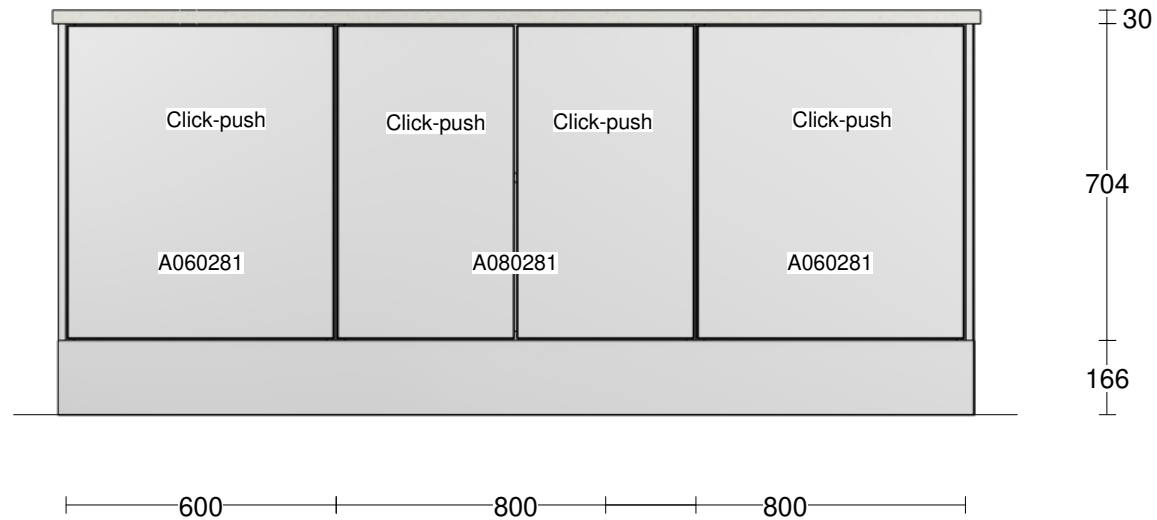

Kunde/Leveringsadresse:	Butik:	Info:	 www.hth.dk
MH Projektudvikling A/S Havneparken 14 B 3, 7100 Vejle	HTH Vejle A/S Stiftsvej 57A 7100 VEJLE	Model: Mono (ny hvid) Tilbudsnr: BIOS5801 , Tegningsnr: 1 Revideret: 2022-08-04, Revisionsnr: 9 Oprettet: 2023-07-19	
MH Projektudvikling A/S Margrethehøj, Type B - ret - P23 7120 Vejle Øst	Sælger: Birthe Østergaard	Skala: Hele rummet (Dybdemål er ekskl. låge Lev. uge/år: 0 2023 Ordrenr: Tegningen er kun retningsgiven (C) Copyright HTH Køkkenforum og ikke en ordrebekræftelse