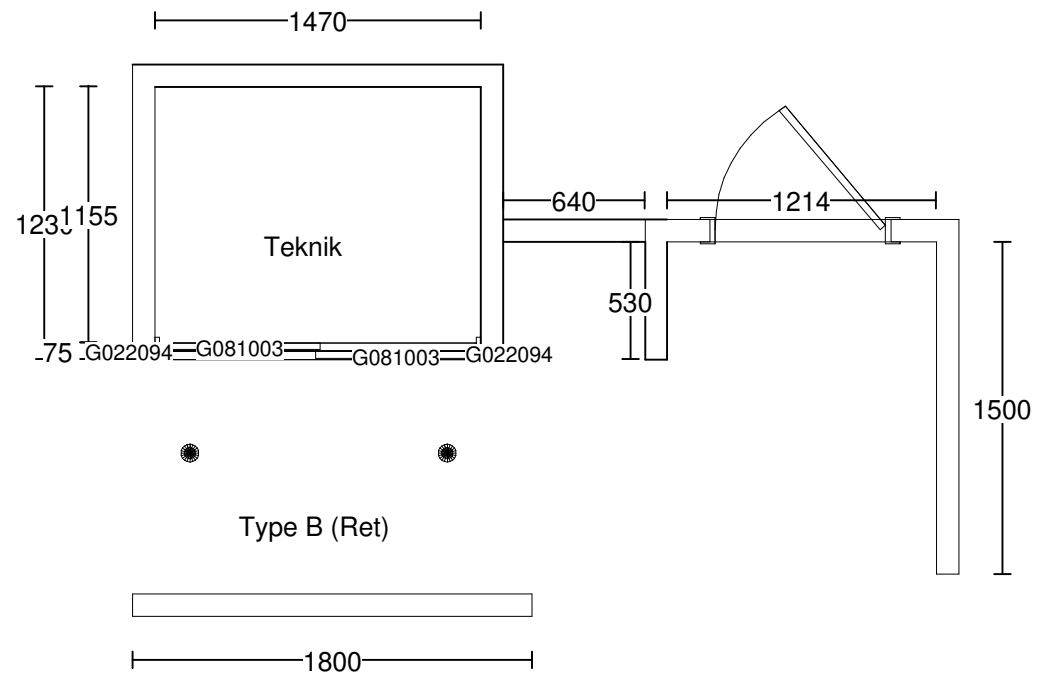

Kunde/Leveringsadresse:	Butik:	Info:		 www.hth.dk
MH Projektudvikling A/S Havneparken 14 B 3, 7100 Vejle	HTH Vejle A/S Stiftsvej 57 A 7100 Vejle	Model:	Standard Alu Light	
MH Projektudvikling A/S Margrethehøj, Type B - ret - Kly 7120 Vejle Øst	Sælger: Birthe Østergaard	Tilbudsnr:	BIOS5411 , Tegningsnr: 5	
		Revideret:	2022-07-28, Revisionsnr: 9	
		Oprettet:	2022-07-26	
		Skala:	Hele rummet (Dybdemål er ekskl. låge	
		Lev. uge/år:	0 2023	
		Tegningen er kun retningsgiven	Ordrenr:	
		og ikke en ordrebekræftelse	(C) Copyright HTH Køkkenforum